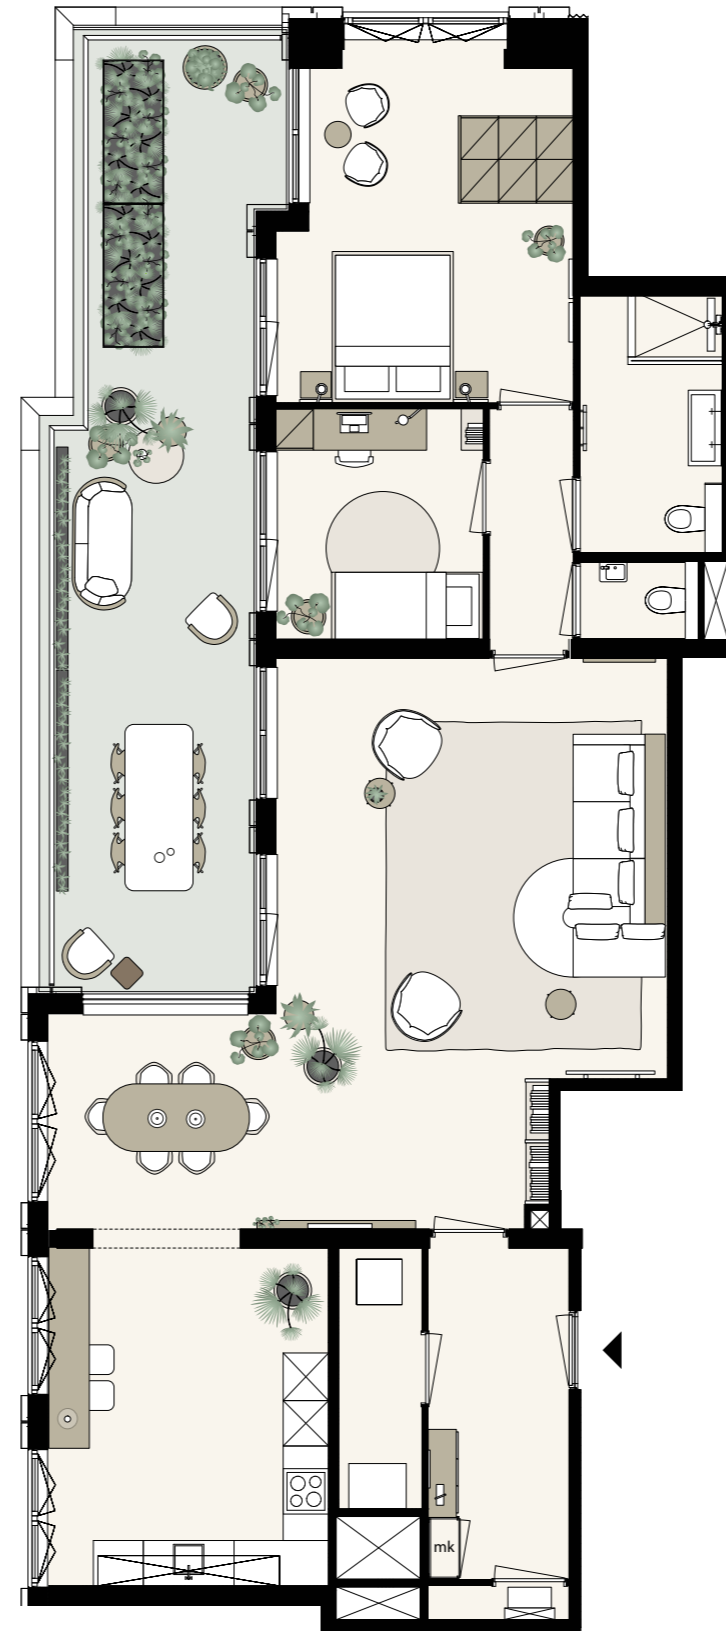

KJ

DEN HAAG

BOUWNUMMER
09.P.08

VALLEI
9^E VERDIEPING
TYPE W-H.01
3 KAMERS
115 m² (GBO)

⚙️ BUITENRUIMTE NO

schaal 1:100 op A3-formaat

Aan deze sfeerplattegrond kunnen geen rechten worden ontleend. In de technische tekening staat de exacte uitvoering van de keuken, de badkamer en het toilet.